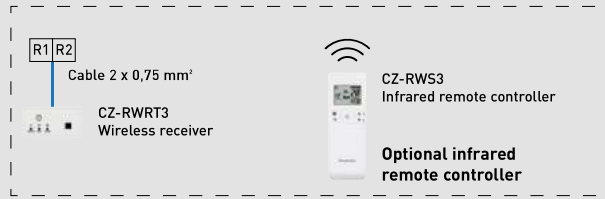

PACi NX ceiling kits 1x1.

Indoor unit

Outdoor unit

Single phase
Power supply
230 V / 50 Hz / *

Three phase
Power supply
3 x 400 V / 1 N - 50 Hz / **

Single phase

Indoor unit	Connection indoor / outdoor	Outdoor unit	Power supply	Circuit breaker*
S-3650PT3E	4 x 1,5 mm²	U-36PZH3E5	220 / 230 / 240 V	20 A
S-3650PT3E	4 x 1,5 mm²	U-50PZH3E5		20 A
S-6071PT3E	4 x 1,5 mm²	U-60PZH3E5		25 A
S-6071PT3E	4 x 2,5 mm²	U-71PZH4E5		25 A
S-1014PT3E	4 x 2,5 mm²	U-100PZH4E5		35 A
S-1014PT3E	4 x 2,5 mm²	U-125PZH4E5		40 A
S-1014PT3E	4 x 2,5 mm²	U-140PZH4E5		40 A
S-3650PT3E	4 x 1,5 mm²	U-36PZ3E5		16 A
S-3650PT3E	4 x 1,5 mm²	U-50PZ3E5		16 A
S-6071PT3E	4 x 1,5 mm²	U-60PZ3E5A		20 A
S-6071PT3E	4 x 1,5 mm²	U-71PZ3E5A		20 A
S-6010PT3E	4 x 2,5 mm²	U-100PZ3E5		35 A
S-1014PT3E	4 x 2,5 mm²	U-125PZ3E5		40 A
S-1014PT3E	4 x 2,5 mm²	U-140PZ3E5		40 A

Three phase

Indoor unit	Connection indoor / outdoor	Outdoor unit	Power supply	Circuit breaker**
S-6071PT3E	4 x 2,5 mm²	U-71PZH4E8	380 / 400 / 415 V	16 A
S-1014PT3E	4 x 2,5 mm²	U-100PZH4E8		16 A
S-1014PT3E	4 x 2,5 mm²	U-125PZH4E8		16 A
S-1014PT3E	4 x 2,5 mm²	U-140PZH4E8		16 A
S-1014PT3E	4 x 2,5 mm²	U-100PZ3E8		20 A
S-1014PT3E	4 x 2,5 mm²	U-125PZ3E8		20 A
S-1014PT3E	4 x 2,5 mm²	U-140PZ3E8		20 A