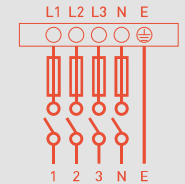

Outdoor unit