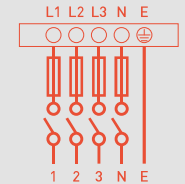

Outdoor unit

Single phase
Power supply
230 V / 50 Hz / *

Three phase
Power supply
3 x 400 V / 1 N - 50 Hz / **

Single phase

Indoor unit	Connection indoor / outdoor	Outdoor unit	Power supply	Circuit breaker*
S-3650PT3E	4 x 1,5 mm²	U-36PZH3E5	220 / 230 / 240 V	20 A
S-3650PT3E	4 x 1,5 mm²	U-50PZH3E5		20 A
S-6071PT3E	4 x 1,5 mm²	U-60PZH3E5		25 A
S-6071PT3E	4 x 2,5 mm²	U-71PZH4E5		25 A
S-1014PT3E	4 x 2,5 mm²	U-100PZH4E5		35 A
S-1014PT3E	4 x 2,5 mm²	U-125PZH4E5		40 A
S-1014PT3E	4 x 2,5 mm²	U-140PZH4E5		40 A
S-3650PT3E	4 x 1,5 mm²	U-36PZ3E5		16 A
S-3650PT3E	4 x 1,5 mm²	U-50PZ3E5		16 A
S-6071PT3E	4 x 1,5 mm²	U-60PZ3E5A		20 A
S-6071PT3E	4 x 1,5 mm²	U-71PZ3E5A		20 A
S-6010PT3E	4 x 2,5 mm²	U-100PZ3E5		35 A
S-1014PT3E	4 x 2,5 mm²	U-125PZ3E5		40 A
S-1014PT3E	4 x 2,5 mm²	U-140PZ3E5		40 A

Three phase

Indoor unit	Connection indoor / outdoor	Outdoor unit	Power supply	Circuit breaker**
S-6071PT3E	4 x 2,5 mm²	U-71PZH4E8	380 / 400 / 415 V	16 A
S-1014PT3E	4 x 2,5 mm²	U-100PZH4E8		16 A
S-1014PT3E	4 x 2,5 mm²	U-125PZH4E8		16 A
S-1014PT3E	4 x 2,5 mm²	U-140PZH4E8		16 A
S-1014PT3E	4 x 2,5 mm²	U-100PZ3E8		20 A
S-1014PT3E	4 x 2,5 mm²	U-125PZ3E8		20 A
S-1014PT3E	4 x 2,5 mm²	U-140PZ3E8		20 A