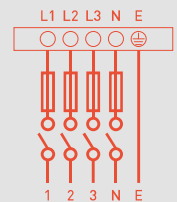

Outdoor unit