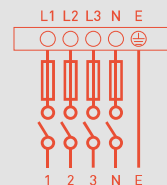

PACi NX 4 way 90x90 cassette kits 1x1.

Indoor unit

Outdoor unit

Single phase
Power supply
230 V / 50 Hz / *

Three phase
Power supply
3 x 400 V / 1 N - 50 Hz / **

Single phase

Indoor unit	Connection indoor / outdoor	Outdoor unit	Power supply	Circuit breaker*
S-3650PU3E	4 x 1,5 mm ²	U-36PZH3E5	220 / 230 / 240 V	20 A
S-3650PU3E	4 x 1,5 mm ²	U-50PZH3E5		20 A
S-6071PU3E	4 x 1,5 mm ²	U-60PZH3E5		25 A
S-6071PU3E	4 x 2,5 mm ²	U-71PZH4E5		25 A
S-1014PU3E	4 x 2,5 mm ²	U-100PZH4E5		35 A
S-1014PU3E	4 x 2,5 mm ²	U-125PZH4E5		40 A
S-1014PU3E	4 x 2,5 mm ²	U-140PZH4E5		40 A
S-3650PU3E	4 x 1,5 mm ²	U-36PZ3E5		16 A
S-3650PU3E	4 x 1,5 mm ²	U-50PZ3E5		16 A
S-6071PU3E	4 x 1,5 mm ²	U-60PZ3E5A		20 A
S-6071PU3E	4 x 1,5 mm ²	U-71PZ3E5A		20 A
S-6010PU3E	4 x 2,5 mm ²	U-100PZ3E5		35 A
S-1014PU3E	4 x 2,5 mm ²	U-125PZ3E5		40 A
S-1014PU3E	4 x 2,5 mm ²	U-140PZ3E5		40 A