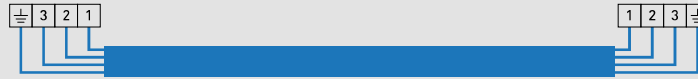

PACi NX ceiling kits 1x1.

Indoor unit